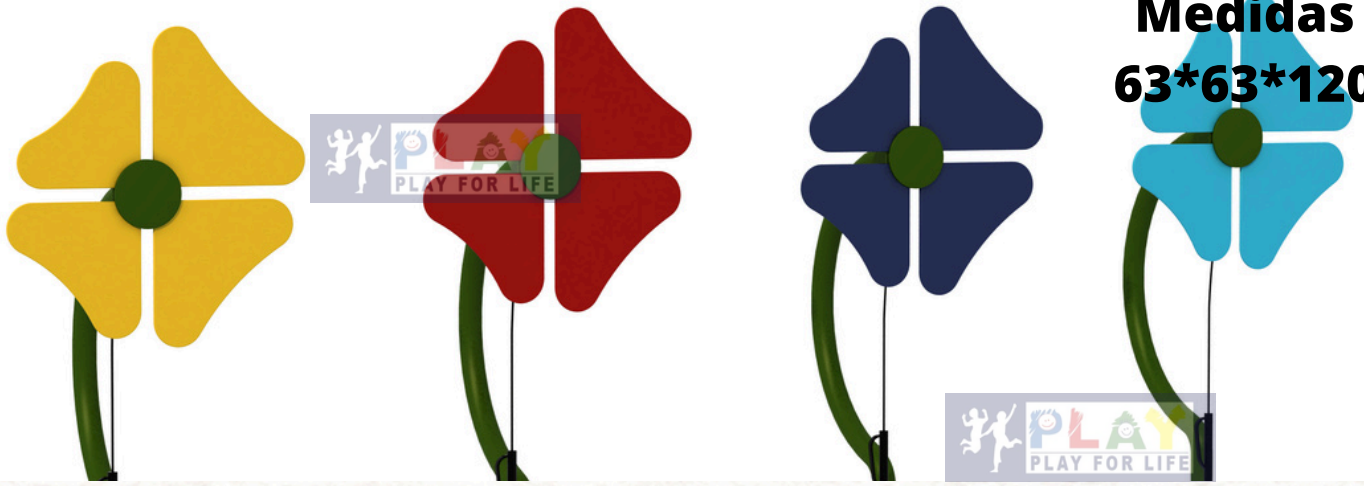

## MODELO PFL-M004

100\*80\*100

CONTACTO SOLO MENSAJE

+52 1 56 3660 3990

**PFL-M062**

**Medidas  
63\*63\*120**

# MUSIC

**PFL-M067**

**Medidas:  
125\*25\*140**

**PFL-M068**

**medias:  
130\*35\*155**