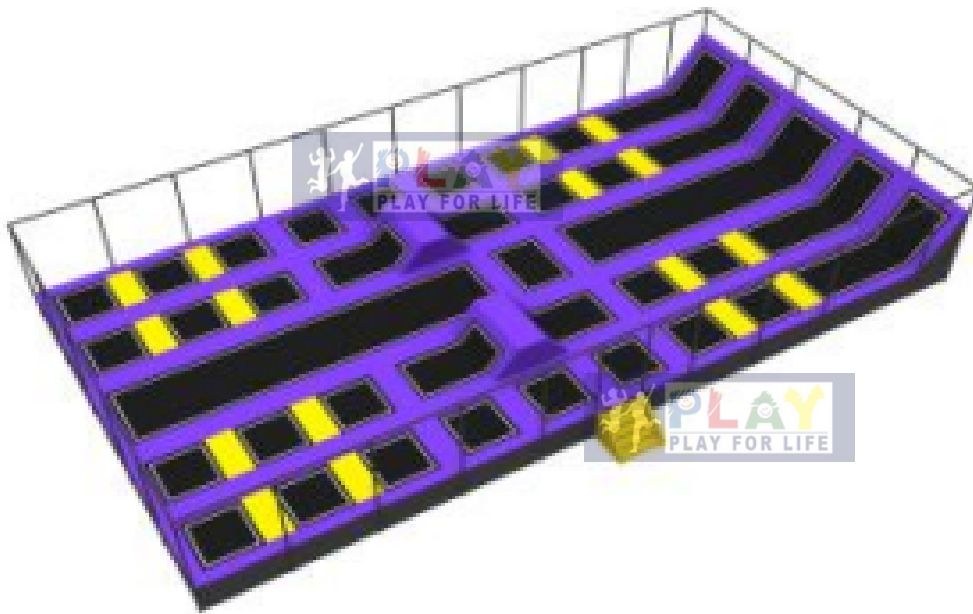

## MODELO PFL-J213-01

**medidas : 2200\*2000\*400**

## MODELO PFL-J215-01

**medida: 4900\*1300\*400**

**CONTACTO**

**+52 1 56 3660 3990**

**PFL-J213-02**

**Medidas  
2700\*1200\*400**

# JUMPING

**PFL-J216-02**

**Medidas:  
1000\*1000\*400**

**PFL-J216-01**

**medias: 1500\*700\*400**